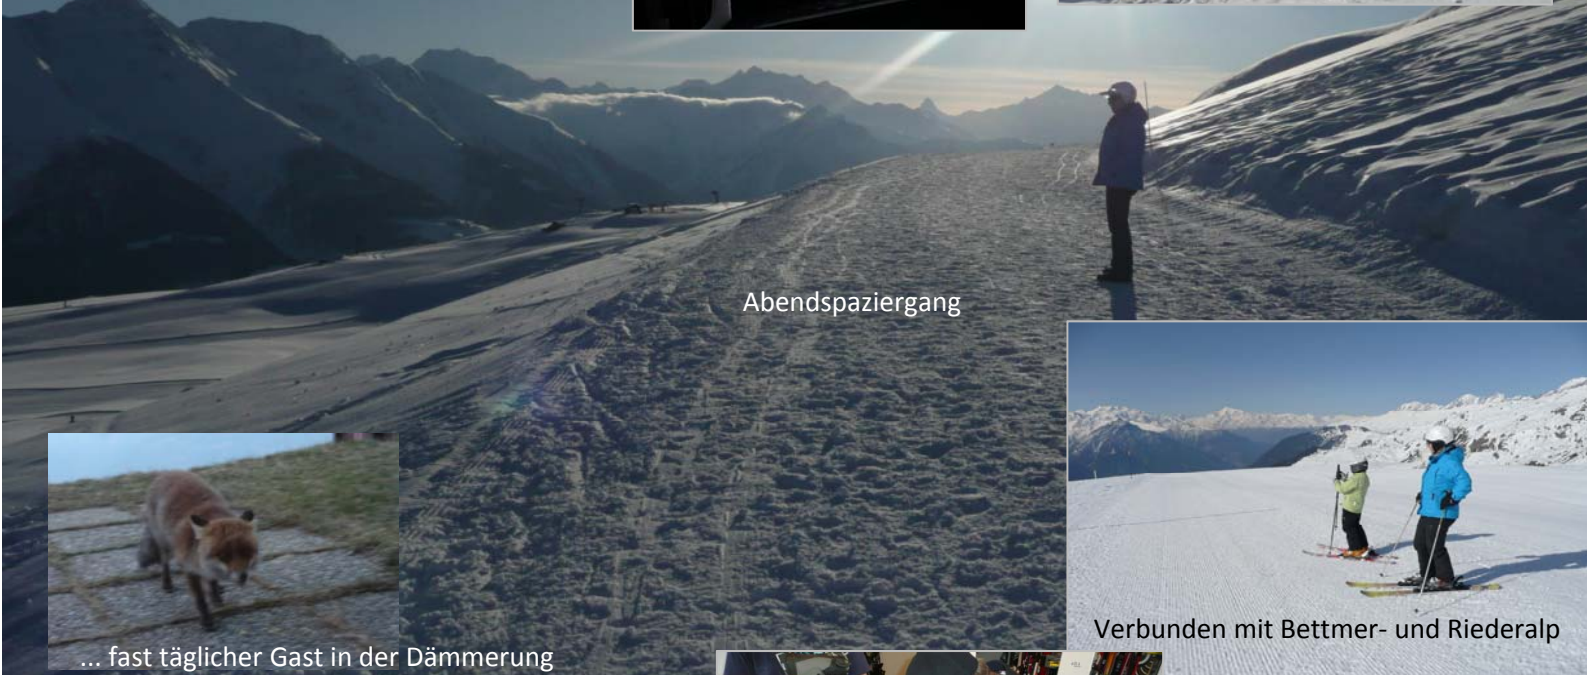

Trainerlifte gleich vor dem Haus

Nachschub fürs Lädeli

Wohnung direkt an der Skipiste!!!

2222m über Meer

Abendspaziergang

... fast täglicher Gast in der Dämmerung

Verbunden mit Bettmer- und Riederalp

Haus Mischabelblick

Check-up ist wichtig!

Fiescheralp. Einfach unbeschreiblich!